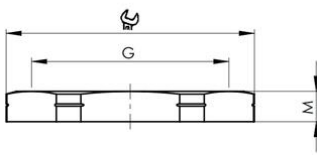

Controdadi AgreenO ottone nichelato senza piombo

Filetto di raccordo metrico

· Filetto metrico

Numero Ordine:	8000.20LF
E-No:	126365310
EAN:	7611614348018
Materiale	Ottone CuZn21Si3P s. Pb.
Superficie	Nichelato
Marcatura	1 solco
Esecuzione	Esagonale
Temperatura d'impiego	-60°C / +200°C
Filetto di raccordo (G)	M20x1.5
Grandezza chiave	24 mm
Spessore dell'articolo	4.0 mm
Invio	100

Disponibile su richiesta

- Filetto di raccordo Pg