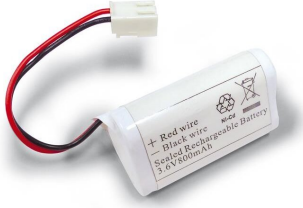

ARTICLE NO. 3179

DOTLUX Batterie de recharge pour lampe de secours à LED EXITmulti (art. 3177) NI-CD 3,6V 800mAh

page de l'article

- Batterie de recharge pour lampe de secours à LED

CATÉGORIE DE PRODUITS	EC000357_Akku		
ARTICLE DE SUCCESSION	-	TENSION DE SORTIE	3,6
POIDS EN KG	0.066	PLAGE DE TENSION D'ENTRÉE	0
		GARANTIE EN ANNÉES	0
		PLAGE DE TENSION D'ENTRÉE LUMINAIRE	0
Dimensions		MODÈLE	Nickel-Cadmium
Longueur: 49mm		SOUTIEN BEG	Pertinent en Allemagne uniquement
Largeur: 28mm		NO ELDAS	941919069
Hauteur: 28mm		Dimension Longueur en mm	
		ABMESSUNGEN BREITE MM	28
		ABMESSUNGEN HÖHE MM	28
		TENSION NOMINALE EN V	3,6
		HAUTEUR, POTEAUX COMPRIS, EN MM	28
		CAPACITÉ EN MAH	800
		TEMPÉRATURE AMBIANTE EN °C	0-40