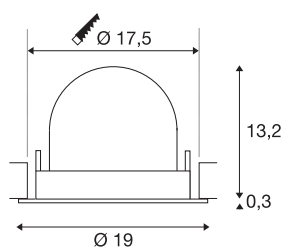

## DATI TECNICI

Articolo	1009908
Numero di diverse finestre	1
Girevole od orientabile	barra girevole e inclinabile
Codice IP	IP20
Montaggio	Incasso
Dettagli di montaggio	Soffitto
Corrente / tensione secondaria	700 mA
Classe isolamento	III
Wattaggio	24 W
Temperatura ambiente minima	-20 °C
Temperatura ambiente massima	40 °C
Lumen	3800 lm
Temperatura colore	4000 Kelvin
Angolo di emissione	55 °
Colore	nero/cromo
CRI	90
UGR ≤	22
Durata	50000 h
Risk Group	1
Altezza	13.5 cm
Diametro	19 cm
Peso netto	0.8 kg

Peso lordo	1.05 kg
Forma dello scasso	circa
Profondità d'incasso	13.5 cm
Diametro d'incasso	17.5 cm