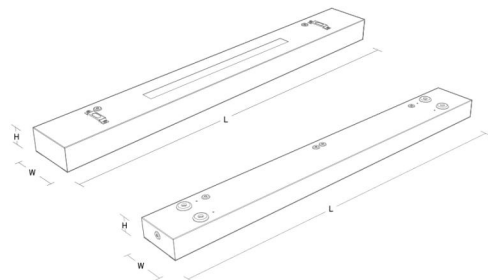

Materialien und Ausführung

Gehäuse: Stahlblech
 Werkstoff der Abdeckung: Aluminium

Montage/Anschluss

Montage: Abgependelt oder Anbau, Innen
 Modul: 1200
 Anschluss: Anschlussbox

Größe

Länge (mm) L: 1200
 Breite (mm) W: 142
 Höhe (mm) H: 63
 Gewicht (kg) brutto/netto: 5.7 / 5.5

Verpackung

Verpackungsmaße (mm): 1215 x 146 x 68

5 7 0 3 8 2 1 1 7 2 3 5 6