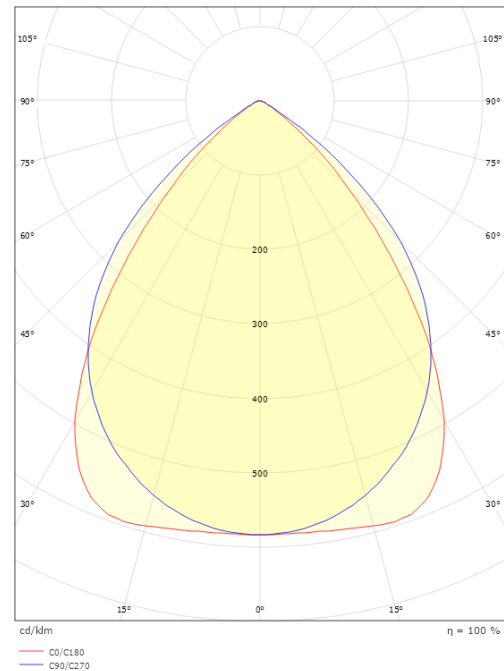

EcoLine Office 1200 Weiss 3680lm 3000K Ra>80 Nicht dimmbar

Artikelnummer: 8246089638
EAN: 5703821172356
Ersetzt: 8246090112

Elektrisch

System wattage: 28W
Spannung: 220-240V
Max. Leuchten pro Leitungsschutzschalter: B10: 19, B16: 30, C10: 31, C16: 51
PE Ableitstrom (mA): 0.55

Lichttechnik

Leuchtmittel: LED
Lichtstrom (lm): 3680lm
Lichtausbeute: 131 lm/W
Lichtfarbe: 3000K
Farbwiedergabeindex: Ra>80
MacAdams Faktor: SDCM: 3
Lebensdauer: L80/B10>50.000
Lichtverteilung: Direkt
Optik: Double parabolic louvre, satin matt

Steuerung/Dimmen

Typ: Nicht dimmbar

Schutzklasse

Schutzklasse: Klasse I
IP Klasse: IP20

Richtlinien

Lichtquelle mit Energieeffizienzklasse: C
Breeam: Erfüllt HEA 01 für flickerfreie Beleuchtung
BVB: Ja
Sunda Hus: B

Materialien und Ausführung

Gehäuse: Stahlblech
Werkstoff der Abdeckung: Aluminium

Montage/Anschluss

Montage: Abgependelt oder Anbau, Innen
Modul: 1200
Anschluss: Anschlussbox

Größe

Länge (mm) L: 1200
Breite (mm) W: 142
Höhe (mm) H: 63
Gewicht (kg) brutto/netto: 5.7 / 5.5

Verpackung

Verpackungsmaße (mm): 1215 x 146 x 68

5 7 0 3 8 2 1 1 7 2 3 5 6