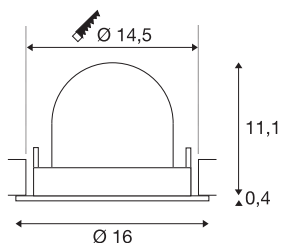

DATI TECNICI

Articolo	1009756
Numero di diverse finestre	1
Girevole od orientabile	barra girevole e inclinabile
Codice IP	IP20
Montaggio	Incasso
Dettagli di montaggio	Soffitto
Corrente / tensione secondaria	500 mA
Classe isolamento	III
Wattaggio	17 W
Temperatura ambiente minima	-20 °C
Temperatura ambiente massima	40 °C
Lumen	2700 lm
Temperatura colore	4000 Kelvin
Angolo di emissione	55 °
Colore	bianco/cromo
CRI	90
UGR ≤	22
Durata	50000 h
Risk Group	1
Altezza	11.5 cm
Diametro	16 cm
Peso netto	0.606 kg

Peso lordo	0.756 kg
Forma dello scasso	circa
Profondità d'incasso	11.5 cm
Diametro d'incasso	14.5 cm