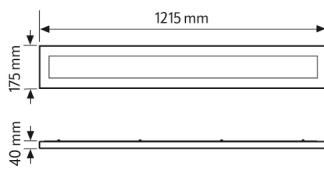

LENJA PDL WH

Artikelnummer

GTIN

4015120850752

Masszeichnung