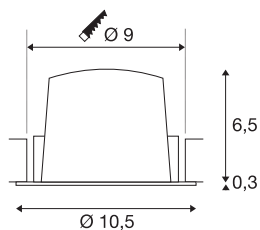

NUMINOS® M

Deckeneinbauleuchte weiß/schwarz 4000 K 55°

Das NUMINOS Leuchtensystem von SLV vereint Technik, Design und Funktionalität wie kein anderes. So können Sie mit verschiedenen Down- und Spotlights Tausend lichtgestalterische Möglichkeiten erleben. Dazu gehört auch NUMINOS® DL M, die als Deckeneinbauleuchte durch beste Verarbeitungs- und Lichtqualität besticht. Ideal für eine unauffällige, moderne und platzsparende Beleuchtung, die den Fokus auf Objekte oder den Raum lenkt. Die Deckeneinbauleuchte überzeugt mit einer Leistungsaufnahme von 12 Watt, Lichtstrom von 1900 Lumen, Farbtemperatur von 4000 Kelvin und einem Farbwiedergabeindex von 90. Die Montage erledigen Sie dann im Handumdrehen. Wann entscheiden Sie sich für NUMINOS von SLV – die modulare Vielfalt erwartet Sie.

TECHNISCHE DATEN

Art. Nr.	1009646
Anzahl unterschiedliche Lichtauslässe	1
IP Code	IP20
Montage	Einbau
Montagedetails	Decke
Sekundär Strom / Spannung	350 mA
Schutzklasse	III
Wattage	12 W
minimale Umgebungstemperatur	-20 °C
maximale Umgebungstemperatur	40 °C
Lumen	1900 lm
Lichtfarbtemperatur	4000 Kelvin
Abstrahlwinkel	55 °
Farbe	weiss/schwarz
CRI	90
UGR ≤	22
Lebensdauer	50000 h
Risk Group	1
Höhe	6.8 cm
Durchmesser	10.5 cm
Nettogewicht	0.22 kg
Bruttogewicht	0.28 kg

Ausschnittsform	rund
Einbautiefe	7.5 cm
Einbaudurchmesser	9 cm
BIG WHITE Seite	29