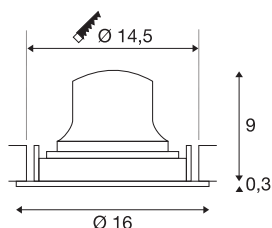

NUMINOS® MOVE L

incasso a plafone nero/cromo 2700 K 55°

Il sistema di lampade NUMINOS di SLV unisce tecnologia, design e funzionalità come nessun altro. La varietà di downlight e faretti permettono migliaia di combinazioni illuminotecniche. Fra questi vi è anche NUMINOS® MOVE DL L, una lampada a incasso da soffitto che offre il meglio della qualità in fatto di lavorazione e luce. Ideale per un'illuminazione discreta, moderna e salvaspazio, che pone l'accento su oggetti o su tutto l'ambiente. Questa lampada a incasso da soffitto conquista grazie alla potenza assorbita di 17 Watt, l'intensità luminosa di 2400 Lumen, la temperatura cromatica di 2700 Kelvin e un indice di resa cromatica di 90. Il montaggio è semplice, una mera formalità. Lasciatevi conquistare da NUMINOS di SLV – la sua versatilità modulare vi aspetta.

DATI TECNICI

Articolo	1009818
Numero di diverse finestre	1
Girevole od orientabile	asta girevole e inclinabile
Codice IP	IP20
Montaggio	Incasso
Dettagli di montaggio	Soffitto
Corrente / tensione secondaria	500 mA
Classe isolamento	III
Wattaggio	17 W
Temperatura ambiente minima	-20 °C
Temperatura ambiente massima	40 °C
Lumen	2400 lm
Temperatura colore	2700 Kelvin
Angolo di emissione	55 °
Colore	nero/cromo
CRI	90
UGR ≤	22
Durata	50000 h
Risk Group	1
Altezza	9.3 cm
Diametro	16 cm
Peso netto	0.51 kg

Peso lordo	0.66 kg
Forma dello scasso	circa
Profondità d'incasso	10.5 cm
Diametro d'incasso	14.5 cm