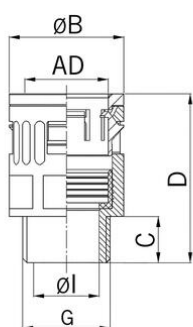

Raccord droit pour conduit synthétique

Raccord droit pour conduit synthétique

- Connecteur rapide RQG-M
- Noir

Réf. d'article :	5020.037.238
E-No:	126806801
EAN:	7611614158129
Matériaux	Polyamide anti-chocs
Joint	TPE
Classe de feu	V0 (UL 94)
Propriétés	Montage rapide et fiable grâce à la fermeture «push-in», démontage par simple pression sur le verrou du raccord
Indice de protection	IP68 / IP69
Temp. d'utilisation	-40°C / +120°C
Diamètre extérieur	34.5 mm
Filet de raccordement (G)	M40x1.5
Diamètre Ø I	30.5 mm
Diamètre	48.5 mm
Dimension C	15.0 mm
Dimension D	51.5 mm
Ouverture de clé	40 mm
Envoi	25

Disponible sur demande

- Versions avec filet de raccordement CTG ou NPT