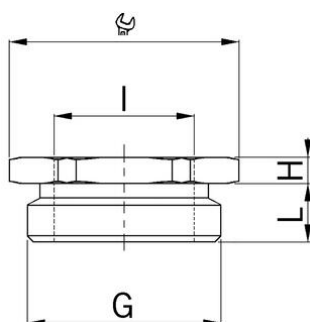

## Riduzioni e prolunghe sintetiche

### Riduzioni in plastica

- Filetto esterno Pg
- Filetto interno Pg
- Grigio chiaro

<b>Numero Ordine:</b>	<b>3416.11</b>
E-No:	126341042
EAN:	7611614011523
Materiale	Poliammide rinforzato di fibre di vetro
Temperatura d'impiego	-20°C / +100°C
Classe di protezione	IP54
Filetto	IP68 se il filetto di raccordo è munito di guarnizione
Filetto esterno	Pg 16
Filetto interno	Pg 11
Grandezza chiave	27 mm
Misura (H)	5 mm
Misura L	9 mm
Invio	50