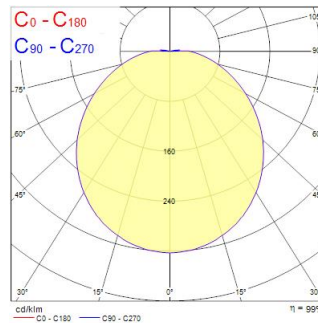

START SURFACE IP66 350MM EYELID WHT

Artikelnummer 0049032

SYLVANIA

STARTTM

Eyelid accessory for Start Surface IP66 350mm diameter - white colour

Technische Werte

Größe (mm)

Photometrie

Distance [m]	Cone diameter [m]	Beam diameter [m]	Beam angle [°]	Illuminance [lx]
0.5	1.48	1.48	90°	1306
1.0	2.96	2.96	90°	329
1.5	4.43	4.43	90°	151
2.0	5.91	5.91	90°	85
2.5	7.38	7.38	90°	54
3.0	8.86	8.86	90°	41

Distance [m] Cone diameter [m] Beam diameter [m] Beam angle [°] Illuminance [lx]
 — C0 - C180 (Half beam angle: 111.8°)

START SURFACE IP66 350MM EYELID WHT

Artikelnummer 0049032

SYLVANIA

Allgemeine Daten

Produktname	START SURFACE IP66 350MM EYELID WHT
Technologie	Non - Electrical Device
Type of accessory	Decor element
Gehäuse	PC Polycarbonate
Umgebung	Indoor, Outdoor
Allgemeine Anwendungsbereiche	Hospitality
ETIM Klasse	EC002557
E-Nummer FI	4579486
Garantie	5 Jahre

Physikalische Daten

Gehäusefarbe	RAL 9003 - Signal white
Gewicht (kg)	0.17

Packaging

EAN Code	5410288490328
Einzelverpackung Länge (cm)	35.0
Einzelverpackung Breite (cm)	35.0
Einzelverpackung Tiefe (cm)	0.8
DUN 14 (außen)	15410288490325
Anzahl an Einheiten je Außenverpackung	12
Außenverpackung Länge (cm)	72.0
Außenverpackung Breite (cm)	37.0
Außenverpackung Tiefe (cm)	49.5