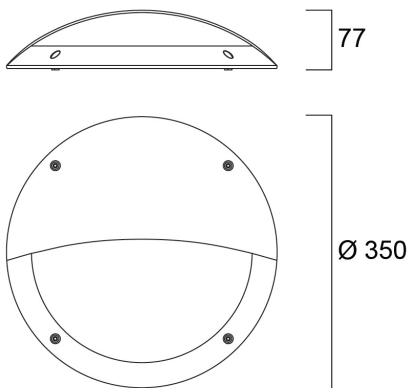

START SURFACE IP66 350MM EYELID WHT

Artikelnummer 0049032

SYLVANIA

STARTTM

Eyelid accessory for Start Surface IP66 350mm diameter - white colour

Technische Werte

Größe (mm)

Photometrie

Distance [m]	Cone diameter [m]	Beam diameter [m]	Beam angle [°]	Illuminance [lx]
0.5	1.48	1.48	90°	1306
1.0	2.96	2.96	90°	329
1.5	4.43	4.43	90°	151
2.0	5.91	5.91	90°	85
2.5	7.38	7.38	90°	54
3.0	8.86	8.86	90°	41

Distance [m] Cone diameter [m] Beam diameter [m] Beam angle [°] Illuminance [lx]
 — C0 - C180 (Half beam angle: 111.8°)

START SURFACE IP66 350MM EYELID WHT

Artikelnummer 0049032

SYLVANIA

Allgemeine Daten

Produktname	START SURFACE IP66 350MM EYELID WHT
Technologie	Non - Electrical Device
Type of accessory	Decor element
Gehäuse	PC Polycarbonate
Umgebung	Indoor, Outdoor
Allgemeine Anwendungsbereiche	Hospitality
ETIM Klasse	EC002557
E-Nummer FI	4579486
Garantie	5 Jahre

Physikalische Daten

Gehäusefarbe	RAL 9003 - Signal white
Gewicht (kg)	0.17

Packaging

EAN Code	5410288490328
Einzelverpackung Länge (cm)	35.0
Einzelverpackung Breite (cm)	35.0
Einzelverpackung Tiefe (cm)	0.8
DUN 14 (außen)	15410288490325
Anzahl an Einheiten je Außenverpackung	12
Außenverpackung Länge (cm)	72.0
Außenverpackung Breite (cm)	37.0
Außenverpackung Tiefe (cm)	49.5