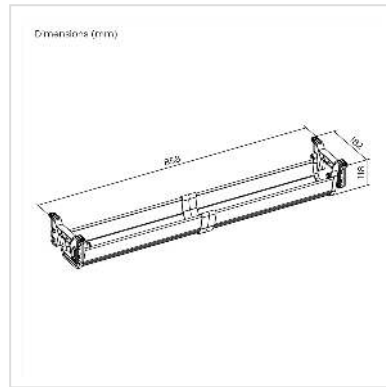

ROLINE Easy2Open Kabelkanal, Untertischmontage, weiß, 85,8 cm

Artikelnummer	17.03.1309
Hersteller	ROLINE
Hersteller-Art.-Nr.	17.03.1309
EAN (Einzelstück)	7630049635210

Dieser ROLINE Easy2Open Kabelkanal ermöglicht ein ordentliches Kabelmanagement mit einfachem Zugang zu den Kabeln und verfügt über zwei verstellbare Höhen, um verschiedene Kabel und Geräte unterzubringen. Er ist für eine effiziente Organisation des Arbeitsplatzes konzipiert.

- Leicht zu öffnende (Easy to open) Kabelwanne: für bequemen Zugang zu allen Kabeln und Steckdosenleisten
- Einfacher Einbau
- Ausreichend Platz für Steckdosenleisten, Netzwerk- und Computerkabel
- Zwei verstellbare Höhen für die Unterbringung verschiedener Kabel und Geräte
- Max. Belastung: 5 kg
- Farbe: weiß
- Abmessungen: 858 x 182 x 118 mm

Technische Daten

Hersteller	ROLINE
Produktgruppe	EDV-Möbel
Produkttyp	Kabelführungssystem
Farbe	weiß
Länge	85.8 cm
Lieferumfang	2x Kabelkanal à 449 x 182 x 118 mm

Materialgruppe	ABS
Höhe	118 mm
Breite	182 mm
Tiefe	858 mm
Gewicht	674 g
Verpackungshöhe	100 mm
Verpackungsbreite	160 mm
Verpackungstiefe	430 mm
Paketgewicht	0.74 kg