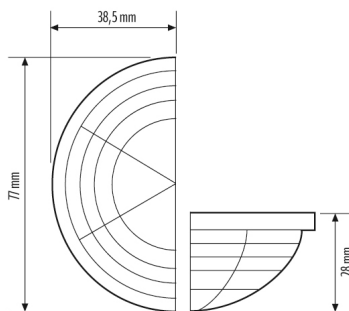

Masszeichnung

Ausführliche Produktbeschreibung

STANDARD Series Linsenmaske 24 m