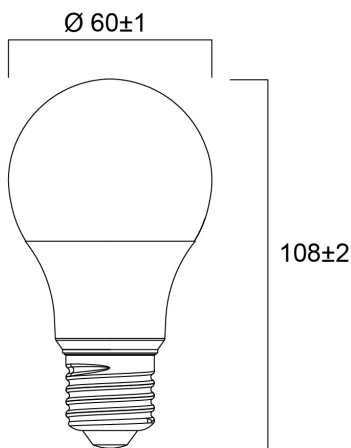

# ToLEDo GLS 806LM 840 E27 SL4

Artikelnummer 0030844

**SYLVANIA**

Compact and elegant design  
Suitable replacement for halogen, incandescent and compact fluorescent lamps  
Instant light at the flick of a switch  
Uniform light distribution  
Good colour rendering (CRI 80)  
Perfect for hotels, restaurants, lobbies, corridors, stairwells, reception areas  
Lower maintenance costs  
12,000 hours average rated life

## Technische Werte

### Größe (mm)

## Physikalische Daten

Gehäusefarbe	White
IP Schutzart	IP20
Nominale Produkthöhe (mm)	107
Nominaler Produktdurchmesser (mm)	60
Gewicht (kg)	0.082