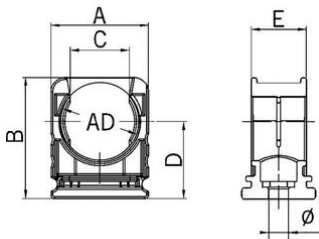

Porte-tube petit RQH

Support de tuyau avec couvercle RQS

- Porte-tube RQS
- Noir

Réf. d'article :	5030.020.213
E-No:	126140410
EAN:	7611614108186
Matériaux	Polyamide PA 6
Classe de feu	HB (UL 94)
Propriétés	Fixation de la gaine et décharge de traction par nervure
Application	Montage avec vis centrale ou insérable dans un profilé C
Temp. d'utilisation	-40°C / +120°C
Diamètre extérieur	18.5 mm
Dimension A	31.0 mm
Dimension B	31.5 mm
Dimension C	12.7 mm
Dimension D	18.0 mm
Dimension E	16.0 mm
Diamètre	6.5 mm
Envoi	50