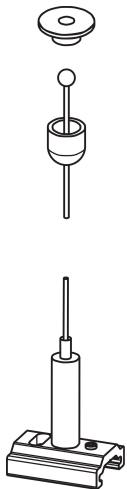

OneTrack 3m Suspension Kit8 Alu 9000-kit8-3

Codice n. 9200856

SYLVANIA

OneTrack accessory, complete suspension kit including: Roundceiling head, steel cable (diameter 1.5mm - length 3m) with spherical end, short Pendant bracket with countersunk hole for suspension with automatic gripper. KIT 8.

Dati tecnici

Dimensioni (mm)

Fotometrie

OneTrack 3m Suspension Kit8 Alu 9000-kit8-3

Codice n. 9200856

SYLVANIA

Dati generali

Nome prodotto	OneTrack 3m Suspension Kit8 Alu 9000-kit8-3
Tecnologia	Dispositivo non elettrico
Tipologia accessori	Montaggio
Tipologia di accessorio	Kit di sospensione
Materiale del corpo dell'apparecchio	Acciaio inossidabile, Alluminio, Metallo/plastica
Montaggio	Sospensione
Applicazione generale	Musei e gallerie, Uffici
Classe ETIM	EC002557
Garanzia	5 anni

Dati dimensionali

Colore del prodotto	Argento
Lunghezza nominale del prodotto (mm)	3000
Peso (Kg)	0.076
Dati di imballo	
Codice EAN prodotto	4012289008567
Lunghezza/altezza imballo singolo (cm)	20.0
Larghezza imballo singolo (cm)	17.5
Profondità imballo interno (cm) (singolo)	2.0
Quantità per imballo esterno	1
Lunghezza/ Altezza imballo esterno (cm)	20.0
Packaging outer width (cm)	17.5
Profondità imballo esterno (cm)	2.0