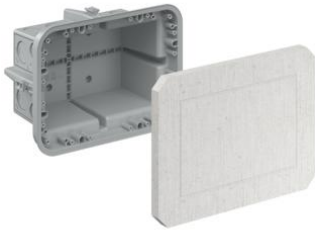

Scatola da incasso universale

Scatola da incasso universale

- Adatta a casseforme orizzontali o verticali, così come per le installazioni in muratura
- In 2 parti, composto da alloggiamento e piastra in fibra minerale
- Accessori opzionali: set di alette Prefix®

Numero Ordine:	1298-37
E-No:	372721009
EAN:	4013456543812
Lunghezza	258 mm
Larghezza	188 mm
Profondità	135 mm
Apertura d'incasso	194 x 124 mm
Profondità d'incasso dell'apparecchio	105 mm
Spessore del soffitto	≥ 180 mm
spessore della parete	≥ 180 mm
Introduzioni per tubi fino a Ø 25 mm	12
Introduzioni per tubi fino a M32	8
Introduzioni per tubi fino a M40	4
Aperture larghe da rompere	8
Numero di chiodi	8
Potenza massima delle lampade alogene	1x35 W QR-CBC, 1x50 W Alu
Invio	10

Scatola da incasso universale per l'installazione di quasi tutte le dimensioni e forme di dispositivi in pareti e soffitti in calcestruzzo. Il sistema comprende nove scatole da incasso diverse e numerosi accessori.

- Per display, lampade LED e altro ancora
- Per l'incasso in quasi tutte le forme e dimensioni
- Per installazioni in pareti e soffitti
- Per calcestruzzo gettato in opera ed elementi prefabbricati
- Per cassaforme orizzontali e verticali o muratura