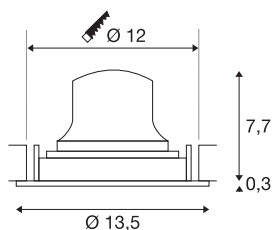

## NUMINOS® MOVE M

Deckeneinbauleuchte schwarz/chrom 2700 K 55°

Das NUMINOS Leuchtensystem von SLV vereint Technik, Design und Funktionalität wie kein anderes. So können Sie mit unterschiedlichen Down- und Spotlights Tausend lichtgestalterische Möglichkeiten erleben. Dazu gehört auch NUMINOS® MOVE DL M, die als Deckeneinbauleuchte durch beste Verarbeitungs- und Lichtqualität besticht. Ideal für eine dezente, moderne und platzsparende Beleuchtung, die den Akzent auf Objekte oder den Raum lenkt. Dabei kann die Deckeneinbauleuchte mit einer Leistungsaufnahme von 12 Watt, Lichtstrom von 1700 Lumen, Farbtemperatur von 2700 Kelvin und dem hohen Farbwiedergabeindex von über 90 überzeugen. Die Montage erledigen Sie dann im Handumdrehen. Wann entscheiden Sie sich für NUMINOS von SLV – die modulare Vielfalt erwartet Sie.

## TECHNISCHE DATEN

Art. Nr.	1009657
Anzahl unterschiedliche Lichtauslässe	1
Dreh- oder Schwenkbar	drehbare Leiste und neigbar
IP Code	IP20
Montage	Einbau
Montagedetails	Decke
Sekundär Strom / Spannung	350 mA
Schutzklasse	III
Wattage	12 W
minimale Umgebungstemperatur	-20 °C
maximale Umgebungstemperatur	40 °C
Lumen	1700 lm
Lichtfarbtemperatur	2700 Kelvin
Abstrahlwinkel	55 °
Farbe	schwarz/chrom
CRI	90
UGR ≤	22
Lebensdauer	50000 h
Risk Group	1
Höhe	8 cm
Durchmesser	13.5 cm
Nettogewicht	0.35 kg

Bruttogewicht	0.45 kg
Ausschnittsform	rund
Einbautiefe	10 cm
Einbaudurchmesser	12 cm