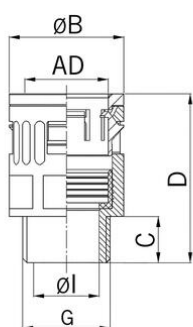

## Raccord droit pour conduit synthétique

## Raccord droit pour conduit synthétique

- Connecteur rapide RQG-M
- Noir

Réf. d'article :	5020.037.225
E-No:	126806600
EAN:	7611614095042
Matériaux	Polyamide anti-chocs
Joint	TPE
Classe de feu	V0 (UL 94)
Propriétés	Montage rapide et fiable grâce à la fermeture «push-in», démontage par simple pression sur le verrou du raccord
Indice de protection	IP68 / IP69
Temp. d'utilisation	-40°C / +120°C
Diamètre extérieur	28.5 mm
Filet de raccordement (G)	M25x1.5
Diamètre Ø I	20.5 mm
Diamètre	37.0 mm
Dimension C	13.0 mm
Dimension D	47.0 mm
Ouverture de clé	34 mm
Envoi	25