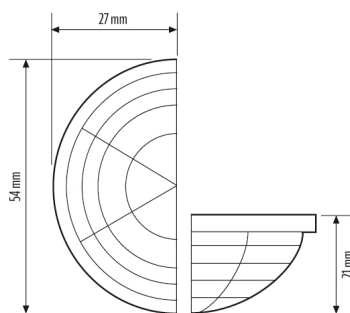

Masszeichnung

Ausführliche Produktbeschreibung

STANDARD series Linsenmaske 8 m