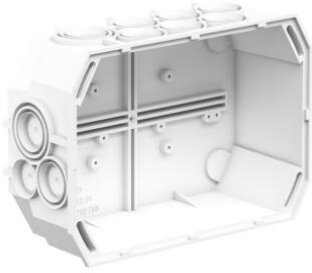

UP-Abzweigdosen mit Glühdrahtprüfung 850°C

UP-Abzweigdose Gr. 2

- Zur Erhöhung der Dosentiefe oder für Unterdeckenisolation
- Mehrfachverlängerung möglich
- Mit 2 Befestigungsschrauben

Artikel-Nr.:	9912.01.850
E-Nr.:	155112509
EAN:	7611614247021
Material	PP
Länge	175 mm
Breite	120 mm
Tiefe	64 mm
Ausbrechöffnungen Ø 20 mm	2
Rohr-Kombieinführungen M20/25	14
Rohr-Kombieinführungen M20/25/32	4
Versand	5

UP-Dosen und Einlasskasten für den Einbau in Hohldecken, Hohlwänden und auf brennbaren Teilen müssen die Glühdrahtprüfung, nach EN 60695-2-11, mit 850°C bestanden haben.

- Ebene Auflagefläche durch 4 Standfüsse
- Spannungsverschleppung wird durch versenkte Schraubenaufnahmen verhindert
- Unverzichtbar im Holzbau
- Aufbaurahmen für Unterdeckenisolation verfügbar