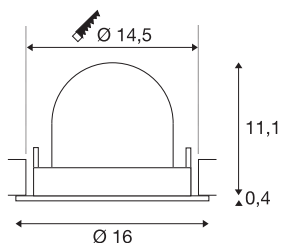

TECHNISCHE DATEN

Art. Nr.	1009738
Anzahl unterschiedliche Lichtauslässe	1
Dreh- oder Schwenkbar	drehbare Leiste und neigbar
IP Code	IP20
Montage	Einbau
Montagedetails	Decke
Sekundär Strom / Spannung	500 mA
Schutzklasse	III
Wattage	17 W
minimale Umgebungstemperatur	-20 °C
maximale Umgebungstemperatur	40 °C
Lumen	2500 lm
Lichtfarbtemperatur	3000 Kelvin
Abstrahlwinkel	55 °
Farbe	weiss/chrom
CRI	90
UGR ≤	22
Lebensdauer	50000 h
Risk Group	1
Höhe	11.5 cm
Durchmesser	16 cm
Nettogewicht	0.606 kg

Bruttogewicht	0.756 kg
Ausschnittsform	rund
Einbautiefe	11.5 cm
Einbaudurchmesser	14.5 cm