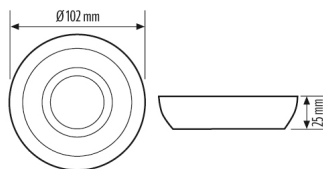

ELDAS[®]-Nr**GTIN**

4015120432040

Produktbeschreibung

Abdeck-Set für BASIC Serie, 8 m

**Technische Daten****GEHÄUSE**

| | |
|-------------|----------------------|
| Abmessungen | Höhe 25 mm, Ø 102 mm |
| Gewicht | 22 g |

| | |
|-----------|--------------------------------|
| Werkstoff | UV-stabilisiertes Polycarbonat |
| Farbe | weiss, ähnlich RAL 9010 |

Masszeichnung**Ausführliche Produktbeschreibung**

Abdeck-Set für BASIC Serie, 8 m