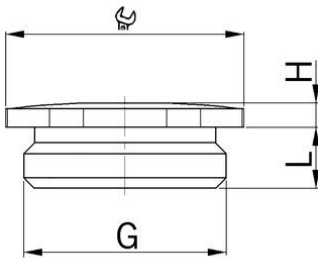

Vite di chiusure sintetico per sicurezza aumentata Ex e II

Filetto di raccordo metrico

- Nero RAL 9005
- Con O-ring

Numero Ordine:	8841.20
E-No:	126230500
EAN:	7611614059204
Materiale	Poliammide rinforzato di fibre di vetro
O-Ring	NBR
Temperatura d'impiego	-20°C / +90°C
Classe di protezione	IP68 (fino a 10 bar) / IP69
Norma di prova	IEC EN 60079-0 / IEC EN 60079-7 / IEC EN 60079-31
Categoria 2G	II 2G Ex e IIC Gb
Categoria 2D	II 1D Ex ta IIIC Ga
Zona	Gas 2 / polvere 21
Certificato	DMT 03 ATEX E 049
Certificato IECEx	IECEx BVS 07.0021
Filetto di raccordo (G)	M20x1.5
Grandezza chiave	24 mm
dimensione chiave a brugola	8
Misura (H)	5.5 mm
Lunghezza del filetto (L)	9.0 mm
Invio	100