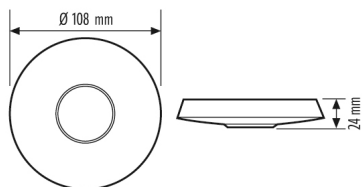

**ELDAS®-Nr****GTIN**

4015120429118

**Produktbeschreibung**

Abdeck-Set für COMPACT Serie, 8 m, bestehend aus Abdeckblende und Designring

**Technische Daten****GEHÄUSE**

Abmessungen	Höhe 24 mm, Ø108 mm
Gewicht	19 g

Werkstoff	UV-stabilisiertes Polycarbonat
Farbe	weiss, ähnlich RAL 9010

**Masszeichnung****Ausführliche Produktbeschreibung**

Abdeck-Set für COMPACT Serie, 8 m, bestehend aus Abdeckblende und Designring