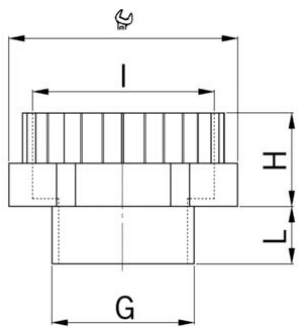

Riduzioni e prolunghe sintetiche

Espansione in materia sintetica

- Filetto esterno metrico
- Filetto interno metrico
- Grigio chiaro RAL 7035

Numero Ordine:	3755.25.32
E-No:	126339677
EAN:	7611614223346
Materiale	Poliammide PA 6
Caratteristiche	senza alogeni
Temperatura d'impiego	-30°C / +100°C
Classe di protezione	IP54
Filetto	IP68 se il filetto di raccordo è munito di guarnizione
Filetto esterno	M25x1.5
Filetto interno	M32x1.5
Grandezza chiave	36 mm
Misura (H)	15 mm
Lunghezza del filetto (L)	8 mm
Invio	50