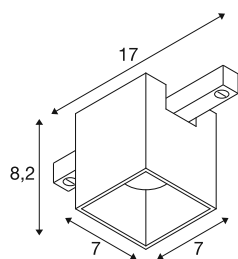

FIX-IT!

48V, DALI, squadrato, binario standard, spot, 3000K, 6,6 W, 36°, nero / nero

Scoprite la massima varietà e il design moderno con i nuovi spot FIX-IT! Farette da 48V per il sistema di binari SLV 48V. Questi farette decorativi e diretti fissano nuovi standard in fatto di illuminazione degli interni e offrono innumerevoli opzioni di design. La serie FIX-IT! è compatibile con i binari a parete/a plafone profondi e standard da 48 V di SLV. Le versioni da 2.700 K o 3.000 K portano in ogni ambiente una luce calda e una notevole efficienza energetica. Con le versioni Dim-to-Warm (2.000 K-3.000 K), gli spot FIX-IT! offrono ancora più possibilità di creare atmosfere di luce accoglienti. Questi farette offrono anche una soluzione illuminotecnica sostenibile con una durata di 50.000 ore. La serie FIX-IT! I farette non colpiscono solamente dal punto di vista tecnico, ma anche da quello estetico: il design compatto assicura un aspetto generale elegante. Sono disponibili nelle intramontabili combinazioni di colori nero/nero, bianco/nero, oro/nero e bronzo/nero. Inoltre, i diversi design (rotondo o quadrato) e gli inserti decorativi colorati intercambiabili offrono ulteriori opzioni di personalizzazione. Provate la combinazione perfetta di illuminazione di alta qualità e libertà creativa: FIX-IT! apre nuovi orizzonti nella progettazione illuminotecnica.

DATI TECNICI

Articolo	1008974
Numero di diverse finestre	1
Codice IP	IP20
Dettagli di montaggio	Soffitto
Dimmerabile	Si
Tecnologia del dimmering	DALI 2
Tensione nominale primaria	48DC
Corrente / tensione secondaria	175 mA
Classe isolamento	III
Wattaggio	6.6 W
Temperatura ambiente minima	-20 °C
Temperatura ambiente massima	40 °C
Lumen	865 lm
Temperatura colore	3000 Kelvin
Angolo di emissione	36 °
Colore	nero/nero
CRI	90
UGR ≤	16
Durata	50000 h
Risk Group	1
Lunghezza	7 cm
Larghezza	7 cm

Altezza	8.2 cm
Peso netto	0.25 kg
Peso lordo	0.28 kg
BIG WHITE pagina	503