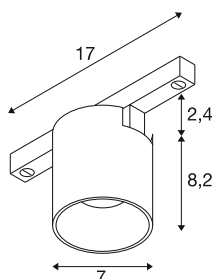

DATI TECNICI

| | |
|--------------------------------|-------------|
| Articolo | 1008961 |
| Numero di diverse finestre | 1 |
| Codice IP | IP20 |
| Dettagli di montaggio | Soffitto |
| Dimmerabile | Si |
| Tecnologia del dimmering | DALI 2 |
| Tensione nominale primaria | 48DC |
| Corrente / tensione secondaria | 175 mA |
| Classe isolamento | III |
| Wattaggio | 6.6 W |
| Temperatura ambiente minima | -20 °C |
| Temperatura ambiente massima | 40 °C |
| Lumen | 850 lm |
| Temperatura colore | 3000 Kelvin |
| Angolo di emissione | 36 ° |
| Colore | bianco/nero |
| CRI | 90 |
| UGR ≤ | 16 |
| Durata | 50000 h |
| Risk Group | 1 |
| Altezza | 8.2 cm |
| Diametro | 7 cm |