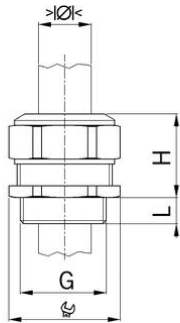

## Premistoppa Progress® sintetico GFK

**Filetto di raccordo metrico****Tipo di ammissione: Progress GFK**

- Grigio scuro RAL 7001
- Inserto di tenuta in un pezzo unico

<b>Numero Ordine:</b>	<b>1572.63.400</b>
E-No:	121712938
EAN:	7611614136752
Materiale	Agromid rinforzato di fibre di vetro, modificato ad'invecchiamento di calore, resistenza ai colpi aumentata
Caratteristiche	senza alogeni
Guarnizione	TPE
Temperatura d'impiego	-30°C / +100°C
Scarico della trazione	Esecuzione A secondo EN 62444
Classe di protezione	IP68
Filetto di raccordo (G)	M63x1.5
Area di serraggio min.	35.0 mm
Area di serraggio max.	40.0 mm
Grandezza chiave	75 mm
Misura (H)	48.0 mm
Lunghezza del filetto (L)	16 mm
Invio	5