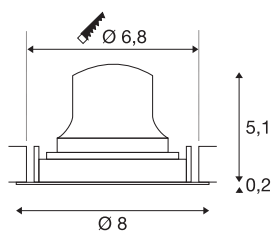

TECHNISCHE DATEN

Art. Nr.	1009378
Anzahl unterschiedliche Lichtauslässe	1
Dreh- oder Schwenkbar	drehbare Stange und neigbar
IP Code	IP20
Montage	Einbau
Montagedetails	Decke
Sekundär Strom / Spannung	200 mA
Schutzklasse	III
Wattage	6.9 W
minimale Umgebungstemperatur	-20 °C
maximale Umgebungstemperatur	40 °C
Lumen	1000 lm
Lichtfarbtemperatur	4000 Kelvin
Abstrahlwinkel	55 °
Farbe	weiss/chrom
CRI	90
UGR ≤	25
Lebensdauer	50000 h
Risk Group	1
Höhe	5.3 cm
Durchmesser	8 cm
Nettogewicht	0.11 kg

Bruttogewicht	0.22 kg
Ausschnittsform	rund
Einbautiefe	8 cm
Einbaudurchmesser	6.8 cm