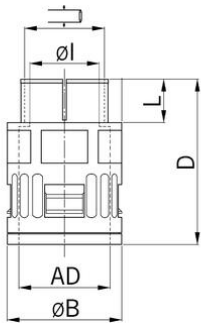

## Raccord droit synthétique pour le raccordement aux tuyaux d'installation

## Raccord droit synthétique pour le raccordement aux tuyaux d'installation

- Connecteur rapide RQGST-M
- Noir

<b>Réf. d'article :</b>	<b>5604.028.225</b>
E-No:	126806030
EAN:	7611614221731
Matériaux	Flexamid (HL 3)
Joint	TPE
Classe de feu	V0 (UL 94)
Application	Permet une liaison facile entre la gaine annelée et le tube d'installation
Indice de protection	IP 54 (IP 68 en utilisant un produit d'étanchéité)
Temp. d'utilisation	-40°C / +120°C
Diamètre extérieur	28.5 mm
Tube DIN EN Ø	M25 mm
Diamètre Ø I	20.5 mm
Diamètre	37.0 mm
Dimension D	49.5 mm
Longueur du filetage (L)	15.0 mm
Envoi	25