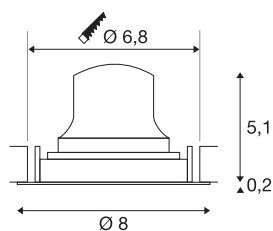

DATI TECNICI

Articolo	1009342
Numero di diverse finestre	1
Girevole od orientabile	barra girevole e inclinabile
Codice IP	IP20
Montaggio	Incasso
Dettagli di montaggio	Soffitto
Corrente / tensione secondaria	200 mA
Classe isolamento	III
Wattaggio	6.9 W
Temperatura ambiente minima	-20 °C
Temperatura ambiente massima	40 °C
Lumen	900 lm
Temperatura colore	2700 Kelvin
Angolo di emissione	55 °
Colore	bianco/cromo
CRI	90
UGR ≤	25
Durata	50000 h
Risk Group	1
Altezza	5.3 cm
Diametro	8 cm
Peso netto	0.11 kg

Peso lordo	0.22 kg
Forma dello scasso	circa
Profondità d'incasso	8 cm
Diametro d'incasso	6.8 cm