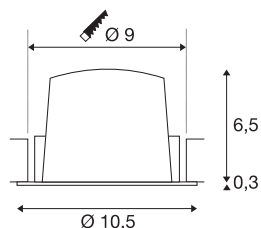

NUMINOS® M

incasso a plafone bianco/nero 4000 K 55°

Il sistema di lampade NUMINOS di SLV unisce tecnologia, design e funzionalità come nessun altro. Così, grazie a diversi downlight e faretti, potete sperimentare migliaia di combinazioni illuminotecniche. Fra questi vi è anche NUMINOS® DL M, una lampada a incasso da soffitto che offre il meglio della qualità in fatto di lavorazione e luce. Ideale per un'illuminazione discreta, moderna e salvaspazio, che pone l'accento su oggetti o su tutto l'ambiente. Questa lampada a incasso da soffitto conquista grazie alla potenza assorbita di 12 Watt, l'intensità luminosa di 1900 Lumen, la temperatura cromatica di 4000 Kelvin e un indice di resa cromatica di 90. Il montaggio è un gioco da ragazzi. Lasciatevi conquistare da NUMINOS di SLV – la sua versatilità modulare vi aspetta.

DATI TECNICI

Articolo	1009646
Numero di diverse finestre	1
Codice IP	IP20
Montaggio	Incasso
Dettagli di montaggio	Soffitto
Corrente / tensione secondaria	350 mA
Classe isolamento	III
Wattaggio	12 W
Temperatura ambiente minima	-20 °C
Temperatura ambiente massima	40 °C
Lumen	1900 lm
Temperatura colore	4000 Kelvin
Angolo di emissione	55 °
Colore	bianco/nero
CRI	90
UGR ≤	22
Durata	50000 h
Risk Group	1
Altezza	6.8 cm
Diametro	10.5 cm
Peso netto	0.22 kg
Peso lordo	0.28 kg

Forma dello scasso	circa
Profondità d'incasso	7.5 cm
Diametro d'incasso	9 cm
BIG WHITE pagina	29