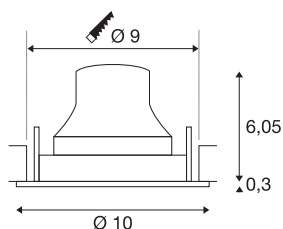

TECHNISCHE DATEN

Art. Nr.	1009522
Anzahl unterschiedliche Lichtauslässe	1
Dreh- oder Schwenkbar	drehbare Stange und neigbar
IP Code	IP20
Montage	Einbau
Montagedetails	Decke
Sekundär Strom / Spannung	200 mA
Schutzklasse	III
Wattage	6.7 W
minimale Umgebungstemperatur	-20 °C
maximale Umgebungstemperatur	40 °C
Lumen	1050 lm
Lichtfarbtemperatur	3000 Kelvin
Abstrahlwinkel	55 °
Farbe	weiss/chrom
CRI	90
UGR ≤	22
Lebensdauer	50000 h
Risk Group	1
Höhe	6.35 cm
Durchmesser	10 cm
Nettogewicht	0.188 kg

Bruttogewicht	0.288 kg
Ausschnittsform	rund
Einbautiefe	8.5 cm
Einbaudurchmesser	9 cm