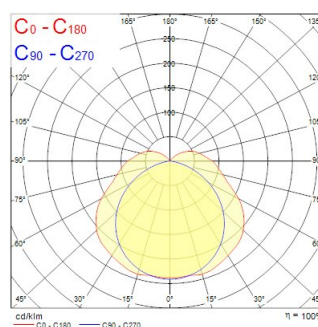

Photométrie