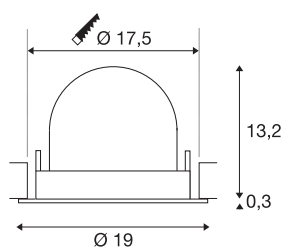

DATI TECNICI

Articolo	1009890
Numero di diverse finestre	1
Girevole od orientabile	asta girevole e inclinabile
Codice IP	IP20
Montaggio	Incasso
Dettagli di montaggio	Soffitto
Corrente / tensione secondaria	700 mA
Classe isolamento	III
Wattaggio	24 W
Temperatura ambiente minima	-20 °C
Temperatura ambiente massima	40 °C
Lumen	3600 lm
Temperatura colore	3000 Kelvin
Angolo di emissione	55 °
Colore	nero/cromo
CRI	90
UGR ≤	22
Durata	50000 h
Risk Group	1
Altezza	13.5 cm
Diametro	19 cm
Peso netto	0.8 kg

Peso lordo	1.05 kg
Forma dello scasso	circa
Profondità d'incasso	13.5 cm
Diametro d'incasso	17.5 cm