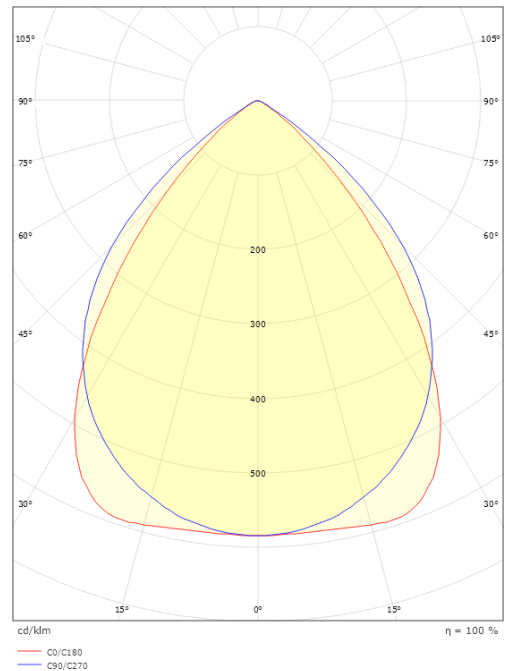

Source lumineuse

Type de source lumineuse: LED
Flux lumineux: 4710lm
Efficacité: 135 lm/W
Température des couleurs: 4000K
Rendu des couleurs (IRC / Ra): Ra>80
Facteur MacAdams: SDCM: 3
Durée de vie: L80/B10>50,000
Distribution de la lumière: Directe
Optique: Grille double parabole, mat satiné

Dimensions

Longueur (mm) L: 1500
Largeur (mm) W: 142
Hauteur (mm) H: 63
Poids (kg) brut/netto: 5.4 / 5.1

Emballage

Dimensions de l'emballage (mm): 1515 x 146 x 68

5 7 0 3 8 2 1 1 7 2 4 9 3