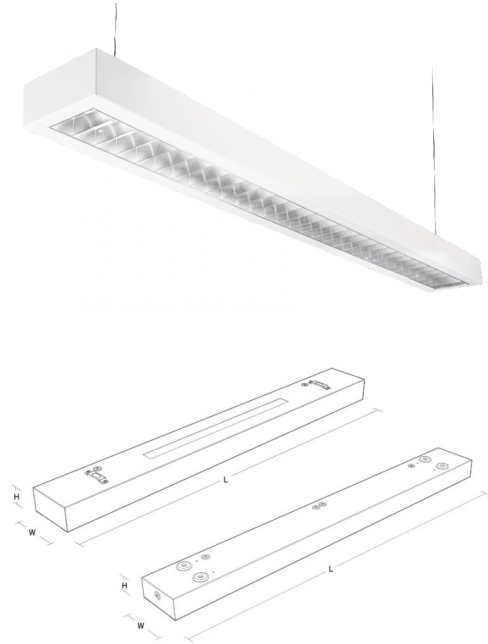

EcoLine Office

EcoLine Office 1500 Blanc 4710lm 4000K Ra>80 DALI-2 / Push Dim

Codes-articles: 8246090562
EAN: 5703821172493

Électrique

Wattage du système: 35W
Tension: 220-240V
Nombre maximal de luminaires par disjoncteur: B10: 13, B16: 24, C10: 21, C16: 38
PE Courant de fuite (mA): 0.30

Source lumineuse

Type de source lumineuse: LED
Flux lumineux: 4710lm
Efficacité: 135 lm/W
Température des couleurs: 4000K
Rendu des couleurs (IRC / Ra): Ra>80
Facteur MacAdams: SDCM: 3
Durée de vie: L80/B10>50,000
Distribution de la lumière: Directe
Optique: Grille double parabole, mat satiné

Contrôle/Dimming

Type: DALI-2 / Push Dim

Protection

Classe Isolation: Classe I
IP Class: IP20

Énergie et approbations

Source lumineuse de classe énergétique: C
Breeam: Conforme Hea 01 pour un éclairage sans scintillement

Matériaux et finition

Embase: Feuille d'acier
Couleur: Blanc (Blanc pur, brillance 25%)
Matériau de la verrine: Aluminium

Montage/Connexion

Montage: Suspendu ou surface, Intérieur
Module: 1500
Connexion: Bornier sans vis

Dimensions

Longueur (mm) L: 1500
Largeur (mm) W: 142
Hauteur (mm) H: 63
Poids (kg) brut/netto: 5.4 / 5.1

Emballage

Dimensions de l'emballage (mm): 1515 x 146 x 68

5 7 0 3 8 2 1 1 7 2 4 9 3