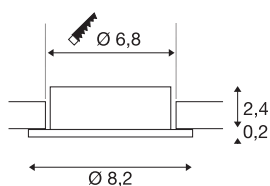

## NEW TRIA® 68

Deckeneinbauring, D: 8.2 H: 2.6 cm, IP 20, aluminium

Entdecken Sie die neue Generation unserer NEW TRIA® Serie und konfigurieren Sie ein individuelles Erlebnis Licht. Ein modulares Element ist der quadratische oder runde Einbauring, der als schwenkbare, schwenk- und rotierbare oder rundum geschützte IP 65 Version erhältlich ist. In den Farben Schwarz, Weiß, Roségold oder gebürstetem Aluminium fügt er sich harmonisch in jedes Raumambiente ein. Für die einfache Montage wird der speziell für einen Lochdurchmesser von 68mm konzipierte Einbauring mit Clip- sowie Blattfedern geliefert.

## TECHNISCHE DATEN

Art. Nr.	1007335
IP Code	IP 20
Montage	Einbau
Montagedetails	Decke
Farbe	aluminium
Höhe	2.6 cm
Durchmesser	8.2 cm
Nettogewicht	0.06 kg
Bruttogewicht	0.064 kg
Ausschnittsform	rund
Einbaudurchmesser	6.8 cm
BIG WHITE Seite	126