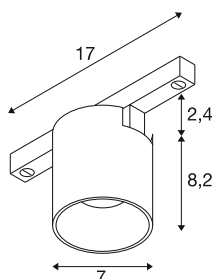

FIX-IT!

48V, DALI, rotondo, binario a montaggio superficiale, spot, 2000-3000K, 7,4 W, 36°, oro / nero

Scoprite la massima varietà e il design moderno con i nuovi spot FIX-IT! Faretto da 48V per il sistema di binari SLV 48V. Questi faretto decorativi e diretti fissano nuovi standard in fatto di illuminazione degli interni e offrono innumerevoli opzioni di design. La serie FIX-IT! è compatibile con i binari a parete/a plafone profondi e standard da 48 V di SLV. Le versioni da 2.700 K o 3.000 K portano in ogni ambiente una luce calda e una notevole efficienza energetica. Con le versioni Dim-to-Warm (2.000 K-3.000 K), gli spot FIX-IT! offrono ancora più possibilità di creare atmosfere di luce accoglienti. Questi faretto offrono anche una soluzione illuminotecnica sostenibile con una durata di 50.000 ore. La serie FIX-IT! I faretto non colpiscono solamente dal punto di vista tecnico, ma anche da quello estetico: il design compatto assicura un aspetto generale elegante. Sono disponibili nelle intramontabili combinazioni di colori nero/nero, bianco/nero, oro/nero e bronzo/nero. Inoltre, i diversi design (rotondo o quadrato) e gli inserti decorativi colorati intercambiabili offrono ulteriori opzioni di personalizzazione. Provate la combinazione perfetta di illuminazione di alta qualità e libertà creativa: FIX-IT! apre nuovi orizzonti nella progettazione illuminotecnica.

DATI TECNICI

Articolo	1008967
Numero di diverse finestre	1
Codice IP	IP20
Dettagli di montaggio	Soffitto
Dimmerabile	Si
Tecnologia del dimmering	DALI 2, Dim-to-Warm
Tensione nominale primaria	48DC
Corrente / tensione secondaria	350 mA
Classe isolamento	III
Wattaggio	7.4 W
Temperatura ambiente minima	-20 °C
Temperatura ambiente massima	40 °C
Lumen	3 / 480 lm
Temperatura colore	2000-3000 Kelvin
Angolo di emissione	36 °
Colore	oro/nero
CRI	90
UGR ≤	19
Durata	50000 h
Risk Group	1
Altezza	8.2 cm
Diametro	7 cm

Peso netto	0.22 kg
Peso lordo	0.26 kg
BIG WHITE pagina	503