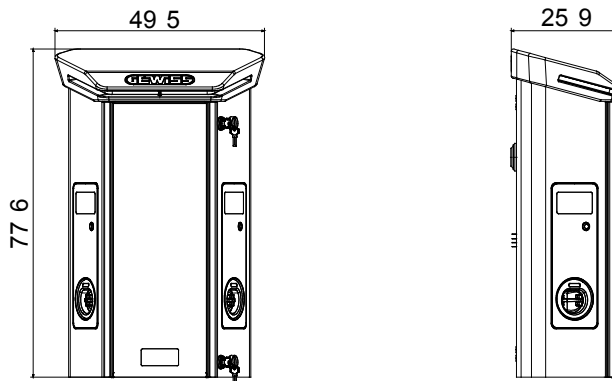

DIMENSIONS

SYMBOLE TECHNIQUE

IP   **IK**

IP55

IK10

NORMES ET HOMOLOGATIONS

GEWISS FRANCE SAS
ILIADE, 3 rue Christophe Colomb, 91300 Massy,
France
Tél : +33 (0) 1 64 86 80 80
Société soumise à la gestion et à la coordination de
Polifin S.p.A.

www.gewiss.com/fr/fr
gewiss-fr@gewiss.com
Dernière mise à jour 01/04/2026

Les caractéristiques, dimensions, dessins et images sont communiqués à titre purement informatif et peuvent faire l'objet de modification sans aucun préavis