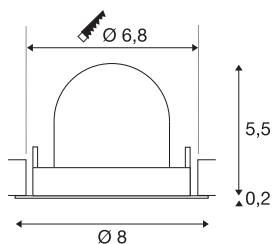

DATI TECNICI

Articolo	1010052
Numero di diverse finestre	1
Girevole od orientabile	barra girevole e inclinabile
Codice IP	IP20
Montaggio	Incasso
Dettagli di montaggio	Soffitto
Corrente / tensione secondaria	200 mA
Classe isolamento	III
Wattaggio	6.9 W
Temperatura ambiente minima	-20 °C
Temperatura ambiente massima	40 °C
Lumen	950 lm
Temperatura colore	3000 Kelvin
Angolo di emissione	55 °
Colore	nero/cromo
CRI	90
UGR ≤	25
Durata	50000 h
Risk Group	1
Altezza	5.7 cm
Diametro	8 cm
Peso netto	0.11 kg

Peso lordo	0.21 kg
Forma dello scasso	circa
Profondità d'incasso	8 cm
Diametro d'incasso	6.8 cm