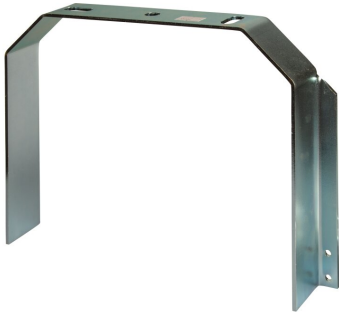

ARTICLE NO. 3766

**DOTLUX Support de montage pour montage mural 90° pour LIGHTSHOWERevo**

page de l'article

- Etrier de montage pour montage mural 90° pour LIGHTSHOWERevo
- Numéro de commande : 3766

<b>CATÉGORIE DE PRODUITS</b>	ECC002557_Mechanisches Zubehör/Ersatzteile für Leuchten		
<b>ARTICLE DE SUCCESSION</b>	-	<b>GARANTIE EN ANNÉES</b>	0
<b>POIDS EN KG</b>	0.72	<b>PIÈCE DÉTACHÉE</b>	Nein
		<b>ACCESSOIRE</b>	Oui
		<b>TRANSPARENT</b>	Non
		<b>COULEUR</b>	Aluminium
<b>Dimensions</b>		<b>SOUTIEN BEG</b>	Pertinent en Allemagne uniquement
		<b>NO ELDAS</b>	941903039-LC3
		Dimension Longueur en mm	
<b>Longueur:</b> 290mm		<b>DIAMÈTRE EN MM</b>	0
<b>Largeur:</b> 43mm		<b>ABMESSUNGEN BREITE MM</b>	43
<b>Hauteur:</b> 220mm		<b>ABMESSUNGEN HÖHE MM</b>	220