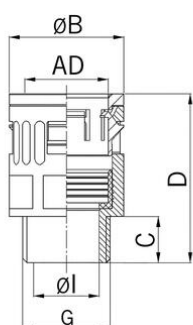

Raccord droit pour conduit synthétique

Raccord droit pour conduit synthétique

- Connecteur rapide RQG-M
- Noir

Réf. d'article :	5020.037.245
E-No:	126806901
EAN:	7611614158136
Matériaux	Polyamide anti-chocs
Joint	TPE
Classe de feu	V0 (UL 94)
Propriétés	Montage rapide et fiable grâce à la fermeture «push-in», démontage par simple pression sur le verrou du raccord
Indice de protection	IP68 / IP69
Temp. d'utilisation	-40°C / +120°C
Diamètre extérieur	42.5 mm
Filet de raccordement (G)	M50x1.5
Diamètre Ø I	37.5 mm
Diamètre	63.0 mm
Dimension C	17.0 mm
Dimension D	76.0 mm
Ouverture de clé	60 mm
Envoi	25

Disponible sur demande

- Versions avec filet de raccordement CTG ou NPT