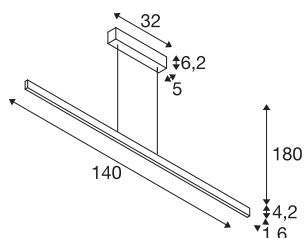

TECHNISCHE DATEN

Art. Nr.	1006189
Anzahl unterschiedliche Lichtauslässe	2
Dimmbar	Ja
Technologie der Dimmung	Phasenabschnitt
Anzahl Durchverdrahtung	20
Primäre Nennspannung	220-240V ~50/60 Hz
Sekundär Strom / Spannung	900 mA
Schutzklasse	I
Wattage	35 W
Höhe Einschaltstrom	30 A
Dauer Einschaltstrom	45 μ s
Lumen	830/860 lm
Lichtfarbtemperatur	2700/3000 Kelvin
Farbe	weiss/weiss
CRI	90
Länge	140 cm
Breite	1.6 cm
Höhe	4.2 cm
Pendellänge	180 cm
Nettogewicht	2.058 kg
Bruttogewicht	2.862 kg
BIG WHITE Seite	277