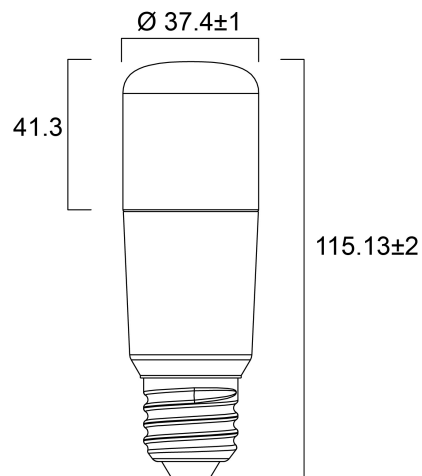

ToLEDo Stick V4 500LM 865 E27 SL

Artikelnummer 0029560

SYLVANIA

A bright, all-around lighting solution for living rooms, wall lights, ceiling lights, compact and decorative luminaires. Quick and easy replacement of compact fluorescent, halogen or incandescent lamp. 15,000H average rated life. 85% energy savings compared to incandescent. Last 50% longer and consume 45% less energy compared to compact fluorescent integrated lamps. Omni-directional light distribution. Non-dimmable.

Technische Werte

Größe (mm)

Photometrie

ToLEDo Stick V4 500LM 865 E27 SL

Artikelnummer 0029560

SYLVANIA

Allgemeine Daten

Produktname	ToLEDo Stick V4 500LM 865 E27 SL
Technologie	LED
Watt (Nennwert) (W)	5.0
Sockel	E27
Leuchtenklassifizierung	Open
Allgemeine Anwendungsbereiche	Hospitality, Residential & Consumer
Umgebungstemperaturbereich	-20°C...+40°C
Betriebstemperatur (°C)	25
ETIM Klasse	EC001959
E-Nummer FI	4740966
Garantie	3 Jahre

Lifetime data

Lebensdauer - L70B50	15000
Mittlere Lebensdauer (nominal) (h)	15000
Durchschnittliche Lebensdauer (h) - L70/B50	15000

Physikalische Daten

Nominale Produkthöhe (mm)	115
Nominaler Produktdurchmesser (mm)	37
Gewicht (kg)	0.034

ToLEDo Stick V4 500LM 865 E27 SL

Artikelnummer 0029560

SYLVANIA

Packaging

EAN Code	5410288295602
Einzelverpackung Länge (cm)	5.0
Einzelverpackung Breite (cm)	5.0
Einzelverpackung Tiefe (cm)	12.3
DUN 14 (außen)	15410288295609
Anzahl an Einheiten je Außenverpackung	6
Außenverpackung Länge (cm)	15.4
Außenverpackung Breite (cm)	10.3
Außenverpackung Tiefe (cm)	13.7