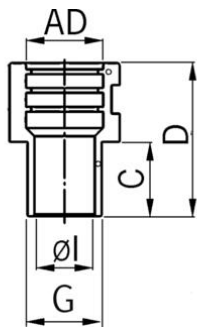

Tuyau de protection synthétique à fentes

AGRO

Raccord synthétique ouvrable pour ROHRflex®-Duo

- Raccord séparable pour conduit synthétique ROHRflex®-Duo
- Noir

Réf. d'article :	5128.021.225
E-No:	121722538
EAN:	7611614277509
Matériaux	Polyamide PA 6
Classe de feu	V0 (UL 94)
Propriétés	Raccord à ouvrir et refermer axialement avec tenon d'arrêt pour gaines de protection à double coque, avec cran d'arrêt contre l'ouverture involontaire
Application	Machines et installations, automobile, construction navale, automation, installations électriques
Temp. d'utilisation	-40°C / +120°C
Diamètre extérieur	21.2 mm
Filet de raccordement (G)	M25x1.5
Diamètre intérieur	21 mm
Dimension C	15 mm
Dimension D	30 mm
Ouverture de clé	28 mm
Envoi	10