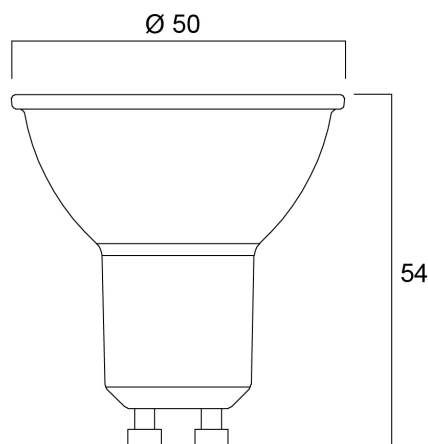

### Dimensioni (mm)

## Dati dimensionali

Altezza nominale prodotto (mm)	54
Diametro prodotto (mm)	50
Peso (Kg)	0.049

## Dati di imballo

Codice EAN prodotto	5410288291284
Lunghezza/altezza imballo singolo (cm)	8.2
Larghezza imballo singolo (cm)	6.1
Profondità imballo interno (cm) (singolo)	5.1
DUN14_2	15410288291281
Quantità per imballo interno	6
Lunghezza/Altezza imballo interno (cm)	19.4
Larghezza imballaggio interno (cm)	11.3
Lunghezza imballaggio interno (cm)	9.5
DUN14_1	25410288291288
Quantità per imballo esterno	60
Lunghezza/ Altezza imballo esterno (cm)	58.8
Packaging outer width (cm)	21.8
Profondità imballo esterno (cm)	21.7