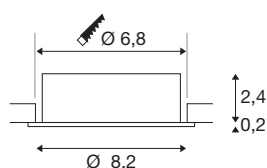

## NEW TRIA® 68

Deckeneinbauleuchte, rund, max. 10W GU10, weiß

Entdecken Sie die neue Generation unserer NEW TRIA® Deckeneinbauleuchte mit noch mehr Modularität für ein individuelles Erlebnis Licht. Dabei gibt es Topseller wie die NEW TRIA® 68 GU10 Version auch gleich als komplettes Set. Vielfältige Gestaltungsmöglichkeiten sind dank austauschbarer LED Leuchtmittel und die drei eleganten Gehäusefarben (Schwarz/Weiss/Aluminium) garantiert. Der Schwenkbereich ermöglicht eine flexible Ausrichtung des hochwertigen Lichts. Und dank des mitgelieferten 68mm Einbaurings sind die Downlights auch noch so schnell wie einfach installiert.

## TECHNISCHE DATEN

Art. Nr.	1007368
Fassung	GU10
Leuchtmittel	LED GU10 51mm
Anzahl Fassungen	1
Leuchtmittel inklusive	Nein
Schwenkbereich	30 °
Dreh- oder Schwenkbar	tiltable
IP Code	IP 20
Schlagfestigkeitsklasse	IK 02
Schlagfestigkeit	0.2 Joule
Montage	Einbau
Montagedetails	Decke
Primäre Nennspannung	220-240V ~50/60Hz
Schutzklasse	II
Wattage	10 W
Farbe	weiß
Höhe	2.6 cm
Durchmesser	8.2 cm
Nettogewicht	0.1 kg
Bruttogewicht	0.107 kg
Ausschnittsform	rund
Einbautiefe	6.5 cm

Einbaudurchmesser	6.8 cm
BIG WHITE Seite	138