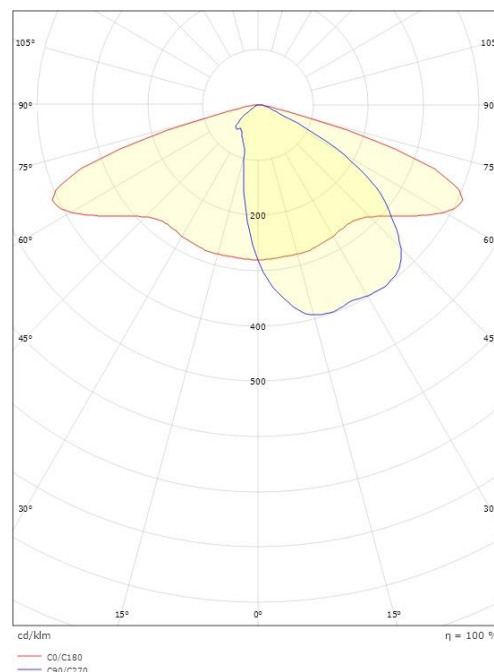

CircLED Multi

CircLED Multi Tête Réglable 5-17 ° Gris Lentille 2, Classe II 3950lm 4000K Ra>70 Non dimmable

SG codes-articles: 8246086408
EAN: 5703821166287

Électrique

Wattage du système: 31W
Tension: 220-240V
Nombre maximal de luminaires par disjoncteur: B10: 32, B16: 50, C10: 52, C16: 85

Source lumineuse

Type de source lumineuse: LED
Flux lumineux: 3950lm
Efficacité: 127 lm/W
Température des couleurs: 4000K
Rendu des couleurs (IRC / Ra): Ra>70
Facteur MacAdams: SDCM: 3
Durée de vie: L80/B10>100,000
Distribution de la lumière: Lentilles multiples
Optique: Lentille

Matériaux et finition

Embase: Aluminium coulé sous pression
Couleur: Gris (structure 2150 sablé)
Matériau de la verrine: Verre trempé

Montage/Connexion

Montage: Poteau - tête réglable 5-17 °, Extérieurs
Module: Tête Réglable 5-17 °
Câble: Cable 2x1mm² 6m
Surface au vent: 0,0415m² - Max 6,2 kg

Dimensions

Longueur (mm) L: 460
Largeur (mm) W: 390
Hauteur (mm) H: 185
Poids (kg) brutto/netto: 8,2 / 8

Emballage

Dimensions de l'emballage (mm): 525 x 395 x 210

5 7 0 3 8 2 1 1 6 6 2 8 7