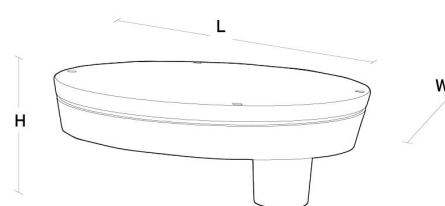

Matériaux et finition

Embase: Aluminium coulé sous pression
Couleur: Gris (structure 2150 sablé)
Matériau de la verrine: Verre trempé

Montage/Connexion

Montage: Poteau - tête réglable 5-17 °, Extérieurs
Module: Tête Réglable 5-17 °
Câble: Cable 2x1mm² 6m
Surface au vent: 0,0415m² - Max 6,2 kg

Dimensions

Longueur (mm) L: 460
Largeur (mm) W: 390
Hauteur (mm) H: 185
Poids (kg) brutto/netto: 8,2 / 8

Emballage

Dimensions de l'emballage (mm): 525 x 395 x 210

5 7 0 3 8 2 1 1 6 6 2 8 7