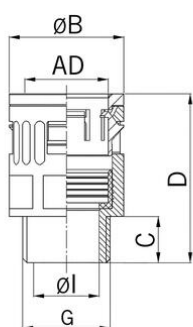

Raccord droit pour conduit synthétique

Raccord droit pour conduit synthétique

- Connecteur rapide RQG-M
- Noir

Réf. d'article :	5020.037.250
E-No:	126806900
EAN:	7611614095271
Matériaux	Polyamide anti-chocs
Joint	TPE
Classe de feu	V0 (UL 94)
Propriétés	Montage rapide et fiable grâce à la fermeture «push-in», démontage par simple pression sur le verrou du raccord
Indice de protection	IP68 / IP69
Temp. d'utilisation	-40°C / +120°C
Diamètre extérieur	54.5 mm
Filet de raccordement (G)	M50x1.5
Diamètre Ø I	39.0 mm
Diamètre	68.0 mm
Dimension C	17.0 mm
Dimension D	88.0 mm
Ouverture de clé	65 mm
Envoi	10

Disponible sur demande

- Versions avec filet de raccordement CTG ou NPT